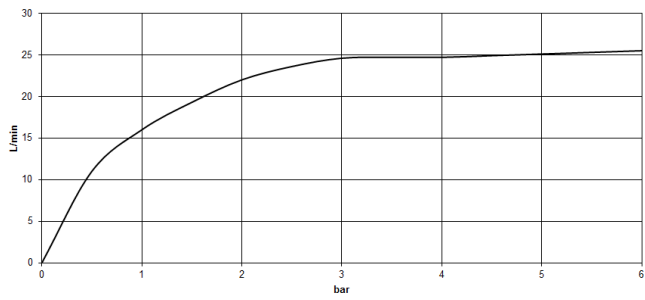

- Concealed wall elbow -** 35 085 970 90
- max. recess depth 163 mm
  - min. recess depth 90 mm

13 801 705

mm [inches]

Flow rate chart

Certificates

WRAS\_1512012. LGA\_28683. IAPMO\_4976 (6).

13 801 705